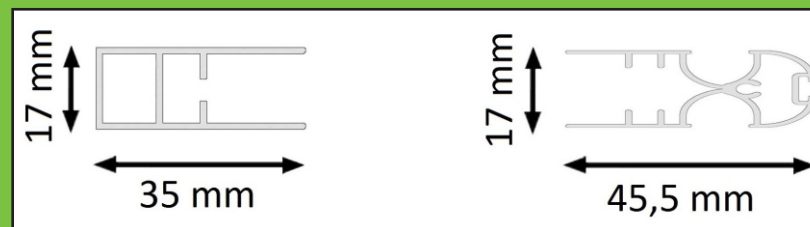

FLY SCREEN SYSTEMS

sinax®

АНТИМОСКИТНЫЕ СИСТЕМЫ

Сатпаева 69а

www.sinax.kz

8 777-123-19-99

ПЛИССЕ НАРУЖНАЯ 17ММ

НАИМЕНОВАНИЕ	ПЛИССЕ НАРУЖНАЯ 17ММ
МЕСТО ИСПОЛЬЗОВАНИЯ	ОКНО И ДВЕРЬ
МАКСИМАЛЬНАЯ ШИРИНА	1100 mm
МАКСИМАЛЬНАЯ ВЫСОТА	2300 mm
ТОЛЩИНА РАМЫ	17 mm

ПЛИССЕ ДВЕРНАЯ 28ММ С ПОРОГОМ

НАИМЕНОВАНИЕ	ПЛИССЕ ДВЕРНАЯ 28ММ С ПОРОГОМ
МЕСТО ИСПОЛЬЗОВАНИЯ	ДВЕРЬ
МАКСИМАЛЬНАЯ ШИРИНА	1500 mm
МАКСИМАЛЬНАЯ ВЫСОТА	2500 mm
ТОЛЩИНА РАМЫ	28 mm

Размер алюминиевого порога

ПЛИССЕ ДВЕРНАЯ 28ММ РЕВЕРСИВНАЯ С ПОРОГОМ

НАИМЕНОВАНИЕ	ПЛИССЕ ДВЕРНАЯ 28ММ С ПОРОГОМ
МЕСТО ИСПОЛЬЗОВАНИЯ	ДВЕРЬ
МАКСИМАЛЬНАЯ ШИРИНА	2000 mm
МАКСИМАЛЬНАЯ ВЫСОТА	2500 mm
ТОЛЩИНА РАМЫ	28 mm

DOUBLE НАРУЖНАЯ ПЛИССЕ 17MM

НАИМЕНОВАНИЕ	ПЛИССЕ DOUBLE 17MM
МЕСТО ИСПОЛЬЗОВАНИЯ	ОКНО И ДВЕРЬ
МАКСИМАЛЬНАЯ ШИРИНА	2200 mm
МАКСИМАЛЬНАЯ ВЫСОТА	2300 mm
ТОЛЩИНА РАМЫ	17 mm

ПЛИССЕ ВНУТРЕННЯЯ-ВСТАВНАЯ 17ММ С РАМКОЙ

НАИМЕНОВАНИЕ	ПЛИССЕ ВНУТРЕННЯЯ-ВСТАВНАЯ 17ММ
МЕСТО ИСПОЛЬЗОВАНИЯ	ОКНО
МАКСИМАЛЬНАЯ ШИРИНА	1200 mm
МАКСИМАЛЬНАЯ ВЫСОТА	1700 mm
ТОЛЩИНА РАМЫ	26 mm

DOUBLE НАРУЖНАЯ ПЛИССЕ 28ММ