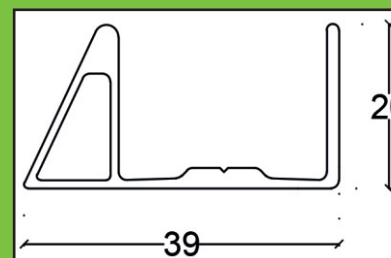

FLY SCREEN SYSTEMS

sinax®

АНТИМОСКИТНЫЕ СИСТЕМЫ

Сатпаева 69а

www.sinax.kz

8 777-123-19-99

ПЛИССЕ НАРУЖНАЯ 17ММ

НАИМЕНОВАНИЕ	ПЛИССЕ НАРУЖНАЯ 17ММ
МЕСТО ИСПОЛЬЗОВАНИЯ	ОКНО И ДВЕРЬ
МАКСИМАЛЬНАЯ ШИРИНА	1100 mm
МАКСИМАЛЬНАЯ ВЫСОТА	2300 mm
ТОЛЩИНА РАМЫ	17 mm

ПЛИССЕ ДВЕРНАЯ 28ММ С ПОРОГОМ

НАИМЕНОВАНИЕ	ПЛИССЕ ДВЕРНАЯ 28ММ С ПОРОГОМ
МЕСТО ИСПОЛЬЗОВАНИЯ	ДВЕРЬ
МАКСИМАЛЬНАЯ ШИРИНА	1500 mm
МАКСИМАЛЬНАЯ ВЫСОТА	2500 mm
ТОЛЩИНА РАМЫ	28 mm

Размер алюминиевого порога

ПЛИССЕ ДВЕРНАЯ 28ММ РЕВЕРСИВНАЯ С ПОРОГОМ