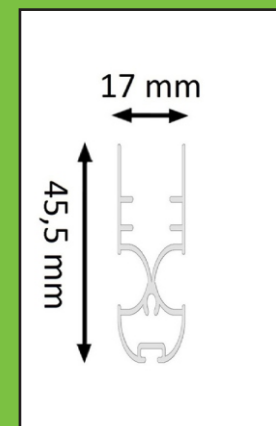

ПЛИССЕ ДВЕРНАЯ 28ММ С ПОРОГОМ

НАИМЕНОВАНИЕ	ПЛИССЕ ДВЕРНАЯ 28ММ С ПОРОГОМ
МЕСТО ИСПОЛЬЗОВАНИЯ	ДВЕРЬ
МАКСИМАЛЬНАЯ ШИРИНА	1500 mm
МАКСИМАЛЬНАЯ ВЫСОТА	2500 mm
ТОЛЩИНА РАМЫ	28 mm

Размер алюминиевого порога

ПЛИССЕ ДВЕРНАЯ 28ММ РЕВЕРСИВНАЯ С ПОРОГОМ

НАИМЕНОВАНИЕ	ПЛИССЕ ДВЕРНАЯ 28ММ С ПОРОГОМ
МЕСТО ИСПОЛЬЗОВАНИЯ	ДВЕРЬ
МАКСИМАЛЬНАЯ ШИРИНА	2000 mm
МАКСИМАЛЬНАЯ ВЫСОТА	2500 mm
ТОЛЩИНА РАМЫ	28 mm

DOUBLE НАРУЖНАЯ ПЛИССЕ 17MM

НАИМЕНОВАНИЕ	ПЛИССЕ DOUBLE 17MM
МЕСТО ИСПОЛЬЗОВАНИЯ	ОКНО И ДВЕРЬ
МАКСИМАЛЬНАЯ ШИРИНА	2200 mm
МАКСИМАЛЬНАЯ ВЫСОТА	2300 mm
ТОЛЩИНА РАМЫ	17 mm

ПЛИССЕ ВНУТРЕННЯЯ-ВСТАВНАЯ 17ММ С РАМКОЙ

НАИМЕНОВАНИЕ	ПЛИССЕ ВНУТРЕННЯЯ-ВСТАВНАЯ 17ММ
МЕСТО ИСПОЛЬЗОВАНИЯ	ОКНО
МАКСИМАЛЬНАЯ ШИРИНА	1200 mm
МАКСИМАЛЬНАЯ ВЫСОТА	1700 mm
ТОЛЩИНА РАМЫ	26 mm

DOUBLE НАРУЖНАЯ ПЛИССЕ 28ММ

НАИМЕНОВАНИЕ	ПЛИССЕ DOUBLE 28ММ
МЕСТО ИСПОЛЬЗОВАНИЯ	ОКНО И ДВЕРЬ
МАКСИМАЛЬНАЯ ШИРИНА	3000 mm
МАКСИМАЛЬНАЯ ВЫСОТА	2500 mm
ТОЛЩИНА РАМЫ	28 mm

DOUBLE плиссе 28мм не имеет порога, при замере нужно добавить по 4см с каждой стороны