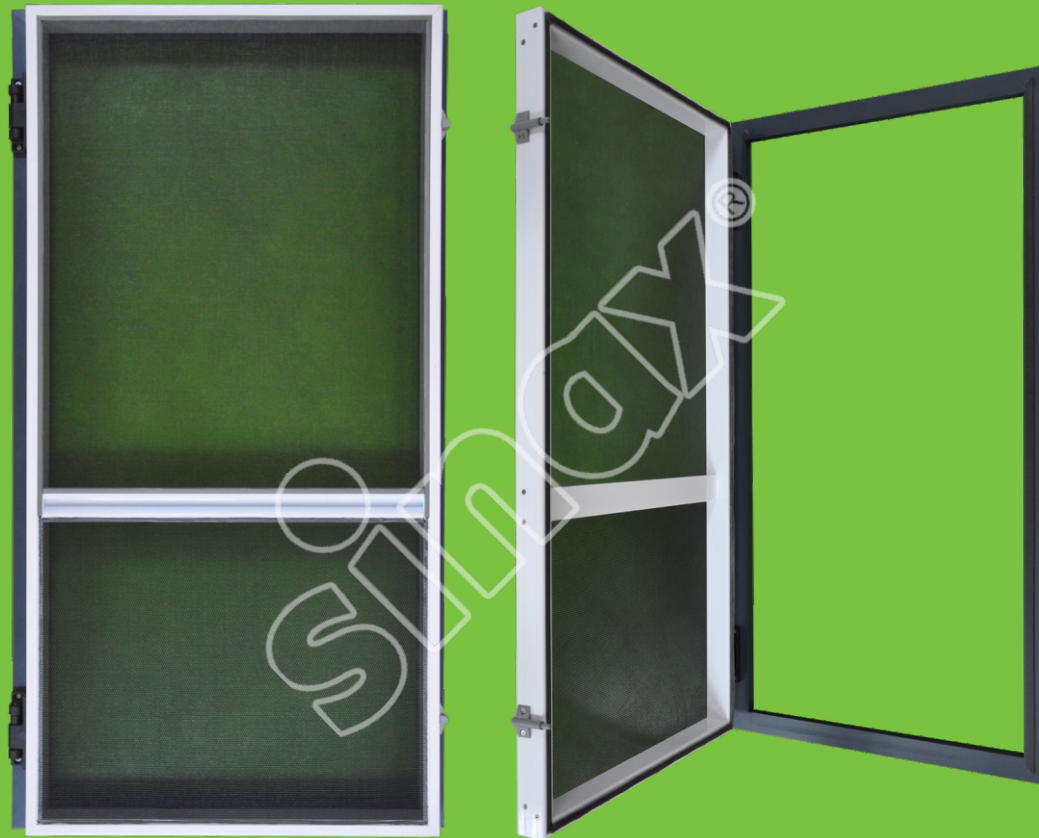

ПРУЖИННАЯ ДВЕРЬ VIENNA 50MM

НАИМЕНОВАНИЕ	ПРУЖИННАЯ ДВЕРЬ VIENNA 50MM
МЕСТО ИСПОЛЬЗОВАНИЯ	ДВЕРЬ
МАКСИМАЛЬНАЯ ШИРИНА	1500 mm
МАКСИМАЛЬНАЯ ВЫСОТА	3000 mm
ТОЛЩИНА РАМЫ	50 mm

RAL 9016

RAL 7016