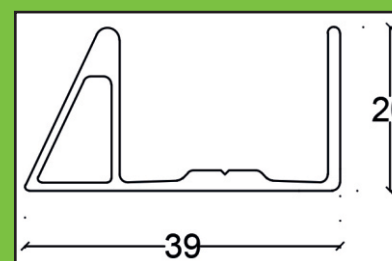

ПЛИССЕ ДВЕРНАЯ 28ММ С ПОРОГОМ

НАИМЕНОВАНИЕ	ПЛИССЕ ДВЕРНАЯ 28ММ С ПОРОГОМ
МЕСТО ИСПОЛЬЗОВАНИЯ	ДВЕРЬ
МАКСИМАЛЬНАЯ ШИРИНА	1500 mm
МАКСИМАЛЬНАЯ ВЫСОТА	2500 mm
ТОЛЩИНА РАМЫ	28 mm

Размер алюминиевого порога

ПЛИССЕ ДВЕРНАЯ 28ММ РЕВЕРСИВНАЯ С ПОРОГОМ

НАИМЕНОВАНИЕ	ПЛИССЕ ДВЕРНАЯ 28ММ С ПОРОГОМ
МЕСТО ИСПОЛЬЗОВАНИЯ	ДВЕРЬ
МАКСИМАЛЬНАЯ ШИРИНА	2000 mm
МАКСИМАЛЬНАЯ ВЫСОТА	2500 mm
ТОЛЩИНА РАМЫ	28 mm

DOUBLE НАРУЖНАЯ ПЛИССЕ 17MM

НАИМЕНОВАНИЕ	ПЛИССЕ DOUBLE 17MM
МЕСТО ИСПОЛЬЗОВАНИЯ	ОКНО И ДВЕРЬ
МАКСИМАЛЬНАЯ ШИРИНА	2200 mm
МАКСИМАЛЬНАЯ ВЫСОТА	2300 mm
ТОЛЩИНА РАМЫ	17 mm