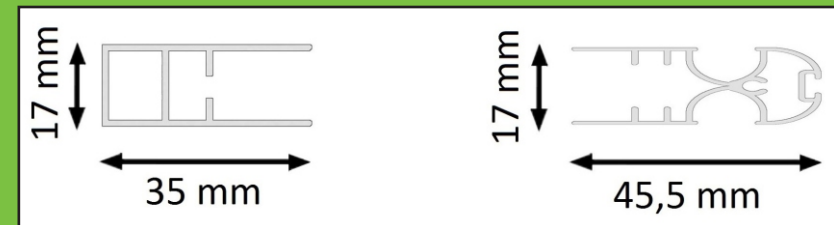

FLY SCREEN SYSTEMS

sinax®

АНТИМОСКИТНЫЕ СИСТЕМЫ

Сатпаева 69а

www.sinax.kz

8 777-123-19-99

ПЛИССЕ НАРУЖНАЯ 17ММ

НАИМЕНОВАНИЕ	ПЛИССЕ НАРУЖНАЯ 17ММ
МЕСТО ИСПОЛЬЗОВАНИЯ	ОКНО И ДВЕРЬ
МАКСИМАЛЬНАЯ ШИРИНА	1100 mm
МАКСИМАЛЬНАЯ ВЫСОТА	2300 mm
ТОЛЩИНА РАМЫ	17 mm

ПЛИССЕ ДВЕРНАЯ 28ММ С ПОРОГОМ

НАИМЕНОВАНИЕ	ПЛИССЕ ДВЕРНАЯ 28ММ С ПОРОГОМ
МЕСТО ИСПОЛЬЗОВАНИЯ	ДВЕРЬ
МАКСИМАЛЬНАЯ ШИРИНА	1500 mm
МАКСИМАЛЬНАЯ ВЫСОТА	2500 mm
ТОЛЩИНА РАМЫ	28 mm

Размер алюминиевого порога

ПЛИССЕ ДВЕРНАЯ 28ММ РЕВЕРСИВНАЯ С ПОРОГОМ

НАИМЕНОВАНИЕ	ПЛИССЕ ДВЕРНАЯ 28ММ С ПОРОГОМ
МЕСТО ИСПОЛЬЗОВАНИЯ	ДВЕРЬ
МАКСИМАЛЬНАЯ ШИРИНА	2000 mm
МАКСИМАЛЬНАЯ ВЫСОТА	2500 mm
ТОЛЩИНА РАМЫ	28 mm

DOUBLE НАРУЖНАЯ ПЛИССЕ 17MM

НАИМЕНОВАНИЕ	ПЛИССЕ DOUBLE 17MM
МЕСТО ИСПОЛЬЗОВАНИЯ	ОКНО И ДВЕРЬ
МАКСИМАЛЬНАЯ ШИРИНА	2200 mm
МАКСИМАЛЬНАЯ ВЫСОТА	2300 mm
ТОЛЩИНА РАМЫ	17 mm

ПЛИССЕ ВНУТРЕННЯЯ-ВСТАВНАЯ 17ММ С РАМКОЙ

НАИМЕНОВАНИЕ	ПЛИССЕ ВНУТРЕННЯЯ-ВСТАВНАЯ 17ММ
МЕСТО ИСПОЛЬЗОВАНИЯ	ОКНО
МАКСИМАЛЬНАЯ ШИРИНА	1200 mm
МАКСИМАЛЬНАЯ ВЫСОТА	1700 mm
ТОЛЩИНА РАМЫ	26 mm

DOUBLE НАРУЖНАЯ ПЛИССЕ 28ММ