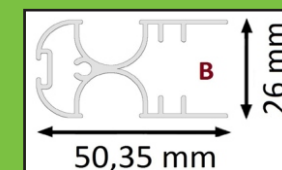

FLY SCREEN SYSTEMS

sinax®

АНТИМОСКИТНЫЕ СИСТЕМЫ

Сатпаева 69а

www.sinax.kz

8 777-123-19-99

ПЛИССЕ НАРУЖНАЯ 17ММ

НАИМЕНОВАНИЕ	ПЛИССЕ НАРУЖНАЯ 17ММ
МЕСТО ИСПОЛЬЗОВАНИЯ	ОКНО И ДВЕРЬ
МАКСИМАЛЬНАЯ ШИРИНА	1100 mm
МАКСИМАЛЬНАЯ ВЫСОТА	2300 mm
ТОЛЩИНА РАМЫ	17 mm

ПЛИССЕ ДВЕРНАЯ 28ММ С ПОРОГОМ

НАИМЕНОВАНИЕ	ПЛИССЕ ДВЕРНАЯ 28ММ С ПОРОГОМ
МЕСТО ИСПОЛЬЗОВАНИЯ	ДВЕРЬ
МАКСИМАЛЬНАЯ ШИРИНА	1500 mm
МАКСИМАЛЬНАЯ ВЫСОТА	2500 mm
ТОЛЩИНА РАМЫ	28 mm

Размер алюминиевого порога

ПЛИССЕ ДВЕРНАЯ 28ММ РЕВЕРСИВНАЯ С ПОРОГОМ

НАИМЕНОВАНИЕ	ПЛИССЕ ДВЕРНАЯ 28ММ С ПОРОГОМ
МЕСТО ИСПОЛЬЗОВАНИЯ	ДВЕРЬ
МАКСИМАЛЬНАЯ ШИРИНА	2000 mm
МАКСИМАЛЬНАЯ ВЫСОТА	2500 mm
ТОЛЩИНА РАМЫ	28 mm

DOUBLE НАРУЖНАЯ ПЛИССЕ 17MM

НАИМЕНОВАНИЕ	ПЛИССЕ DOUBLE 17MM
МЕСТО ИСПОЛЬЗОВАНИЯ	ОКНО И ДВЕРЬ
МАКСИМАЛЬНАЯ ШИРИНА	2200 mm
МАКСИМАЛЬНАЯ ВЫСОТА	2300 mm
ТОЛЩИНА РАМЫ	17 mm

ПЛИССЕ ВНУТРЕННЯЯ-ВСТАВНАЯ 17ММ С РАМКОЙ

НАИМЕНОВАНИЕ	ПЛИССЕ ВНУТРЕННЯЯ-ВСТАВНАЯ 17ММ
МЕСТО ИСПОЛЬЗОВАНИЯ	ОКНО
МАКСИМАЛЬНАЯ ШИРИНА	1200 mm
МАКСИМАЛЬНАЯ ВЫСОТА	1700 mm
ТОЛЩИНА РАМЫ	26 mm

DOUBLE НАРУЖНАЯ ПЛИССЕ 28ММ