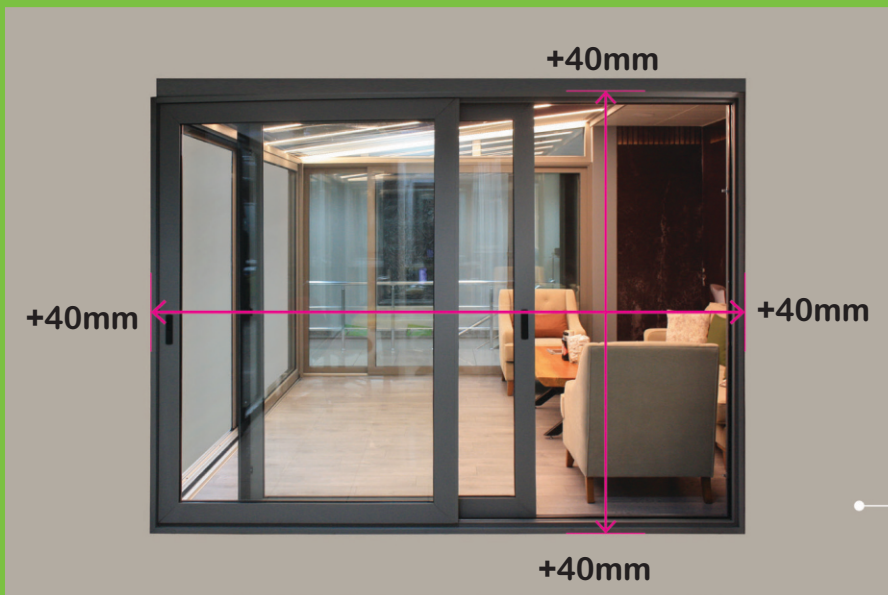

ПЛИССЕ ВНУТРЕННЯЯ-ВСТАВНАЯ 17ММ С РАМКОЙ

НАИМЕНОВАНИЕ	ПЛИССЕ ВНУТРЕННЯЯ-ВСТАВНАЯ 17ММ
МЕСТО ИСПОЛЬЗОВАНИЯ	ОКНО
МАКСИМАЛЬНАЯ ШИРИНА	1200 mm
МАКСИМАЛЬНАЯ ВЫСОТА	1700 mm
ТОЛЩИНА РАМЫ	26 mm

DOUBLE НАРУЖНАЯ ПЛИССЕ 28ММ

НАИМЕНОВАНИЕ	ПЛИССЕ DOUBLE 28ММ
МЕСТО ИСПОЛЬЗОВАНИЯ	ОКНО И ДВЕРЬ
МАКСИМАЛЬНАЯ ШИРИНА	3000 mm
МАКСИМАЛЬНАЯ ВЫСОТА	2500 mm
ТОЛЩИНА РАМЫ	28 mm

DOUBLE плиссе 28мм не имеет порога, при замере нужно добавить по 4см с каждой стороны

ПРУЖИННАЯ ДВЕРЬ VIENNA 50MM

НАИМЕНОВАНИЕ	ПРУЖИННАЯ ДВЕРЬ VIENNA 50MM
МЕСТО ИСПОЛЬЗОВАНИЯ	ДВЕРЬ
МАКСИМАЛЬНАЯ ШИРИНА	1500 mm
МАКСИМАЛЬНАЯ ВЫСОТА	3000 mm
ТОЛЩИНА РАМЫ	50 mm

RAL 9016

RAL 7016

РУКОВОДСТВО ПО ИЗМЕРЕНИЮ ОКОН

оконная наружная 17

*встроенные москитные сетки предназначены только для окон ПВХ

внутренняя-вставная 17
(встроенная)

ПРЕДЕЛЫ ИЗМЕРЕНИЙ ДЛЯ СИСТЕМ 28ММ

СИСТЕМА ИЗМЕРЕНИЯ ДЛЯ ДВЕРЕЙ

DOUBLE ДВЕРЬ БЕЗ ПОРОГА 28MM