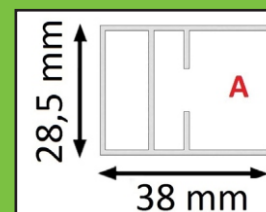

ПЛИССЕ ДВЕРНАЯ 28ММ С ПОРОГОМ

НАИМЕНОВАНИЕ	ПЛИССЕ ДВЕРНАЯ 28ММ С ПОРОГОМ
МЕСТО ИСПОЛЬЗОВАНИЯ	ДВЕРЬ
МАКСИМАЛЬНАЯ ШИРИНА	1500 mm
МАКСИМАЛЬНАЯ ВЫСОТА	2500 mm
ТОЛЩИНА РАМЫ	28 mm

Размер алюминиевого порога

ПЛИССЕ ДВЕРНАЯ 28ММ РЕВЕРСИВНАЯ С ПОРОГОМ

НАИМЕНОВАНИЕ	ПЛИССЕ ДВЕРНАЯ 28ММ С ПОРОГОМ
МЕСТО ИСПОЛЬЗОВАНИЯ	ДВЕРЬ
МАКСИМАЛЬНАЯ ШИРИНА	2000 mm
МАКСИМАЛЬНАЯ ВЫСОТА	2500 mm
ТОЛЩИНА РАМЫ	28 mm

DOUBLE НАРУЖНАЯ ПЛИССЕ 17MM

НАИМЕНОВАНИЕ	ПЛИССЕ DOUBLE 17MM
МЕСТО ИСПОЛЬЗОВАНИЯ	ОКНО И ДВЕРЬ
МАКСИМАЛЬНАЯ ШИРИНА	2200 mm
МАКСИМАЛЬНАЯ ВЫСОТА	2300 mm
ТОЛЩИНА РАМЫ	17 mm

ПЛИССЕ ВНУТРЕННЯЯ-ВСТАВНАЯ 17ММ С РАМКОЙ

НАИМЕНОВАНИЕ	ПЛИССЕ ВНУТРЕННЯЯ-ВСТАВНАЯ 17ММ
МЕСТО ИСПОЛЬЗОВАНИЯ	ОКНО
МАКСИМАЛЬНАЯ ШИРИНА	1200 mm
МАКСИМАЛЬНАЯ ВЫСОТА	1700 mm
ТОЛЩИНА РАМЫ	26 mm

DOUBLE НАРУЖНАЯ ПЛИССЕ 28ММ

НАИМЕНОВАНИЕ	ПЛИССЕ DOUBLE 28ММ
МЕСТО ИСПОЛЬЗОВАНИЯ	ОКНО И ДВЕРЬ
МАКСИМАЛЬНАЯ ШИРИНА	3000 mm
МАКСИМАЛЬНАЯ ВЫСОТА	2500 mm
ТОЛЩИНА РАМЫ	28 mm

DOUBLE плиссе 28мм не имеет порога, при замере нужно добавить по 4см с каждой стороны