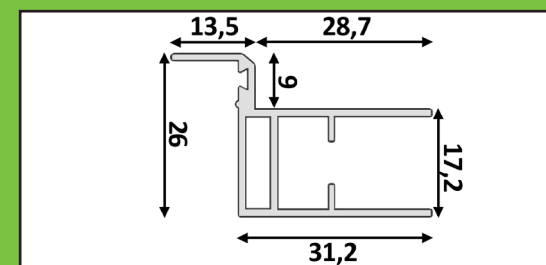

ПЛИССЕ ДВЕРНАЯ 28ММ С ПОРОГОМ

НАИМЕНОВАНИЕ	ПЛИССЕ ДВЕРНАЯ 28ММ С ПОРОГОМ
МЕСТО ИСПОЛЬЗОВАНИЯ	ДВЕРЬ
МАКСИМАЛЬНАЯ ШИРИНА	1500 mm
МАКСИМАЛЬНАЯ ВЫСОТА	2500 mm
ТОЛЩИНА РАМЫ	28 mm

Размер алюминиевого порога

ПЛИССЕ ДВЕРНАЯ 28ММ РЕВЕРСИВНАЯ С ПОРОГОМ

НАИМЕНОВАНИЕ	ПЛИССЕ ДВЕРНАЯ 28ММ С ПОРОГОМ
МЕСТО ИСПОЛЬЗОВАНИЯ	ДВЕРЬ
МАКСИМАЛЬНАЯ ШИРИНА	2000 mm
МАКСИМАЛЬНАЯ ВЫСОТА	2500 mm
ТОЛЩИНА РАМЫ	28 mm

DOUBLE НАРУЖНАЯ ПЛИССЕ 17MM

НАИМЕНОВАНИЕ	ПЛИССЕ DOUBLE 17MM
МЕСТО ИСПОЛЬЗОВАНИЯ	ОКНО И ДВЕРЬ
МАКСИМАЛЬНАЯ ШИРИНА	2200 mm
МАКСИМАЛЬНАЯ ВЫСОТА	2300 mm
ТОЛЩИНА РАМЫ	17 mm

ПЛИССЕ ВНУТРЕННЯЯ-ВСТАВНАЯ 17ММ С РАМКОЙ

НАИМЕНОВАНИЕ	ПЛИССЕ ВНУТРЕННЯЯ-ВСТАВНАЯ 17ММ
МЕСТО ИСПОЛЬЗОВАНИЯ	ОКНО
МАКСИМАЛЬНАЯ ШИРИНА	1200 mm
МАКСИМАЛЬНАЯ ВЫСОТА	1700 mm
ТОЛЩИНА РАМЫ	26 mm

DOUBLE НАРУЖНАЯ ПЛИССЕ 28ММ

НАИМЕНОВАНИЕ	ПЛИССЕ DOUBLE 28ММ
МЕСТО ИСПОЛЬЗОВАНИЯ	ОКНО И ДВЕРЬ
МАКСИМАЛЬНАЯ ШИРИНА	3000 mm
МАКСИМАЛЬНАЯ ВЫСОТА	2500 mm
ТОЛЩИНА РАМЫ	28 mm

DOUBLE плиссе 28мм не имеет порога, при замере нужно добавить по 4см с каждой стороны