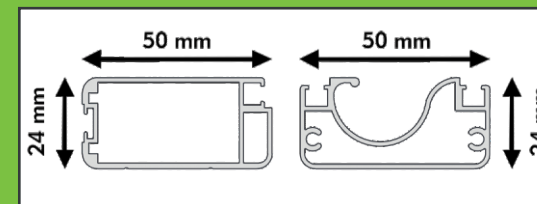

ПЛИССЕ ВНУТРЕННЯЯ-ВСТАВНАЯ 17ММ С РАМКОЙ

НАИМЕНОВАНИЕ	ПЛИССЕ ВНУТРЕННЯЯ-ВСТАВНАЯ 17ММ
МЕСТО ИСПОЛЬЗОВАНИЯ	ОКНО
МАКСИМАЛЬНАЯ ШИРИНА	1200 mm
МАКСИМАЛЬНАЯ ВЫСОТА	1700 mm
ТОЛЩИНА РАМЫ	26 mm

DOUBLE НАРУЖНАЯ ПЛИССЕ 28ММ

НАИМЕНОВАНИЕ	ПЛИССЕ DOUBLE 28ММ
МЕСТО ИСПОЛЬЗОВАНИЯ	ОКНО И ДВЕРЬ
МАКСИМАЛЬНАЯ ШИРИНА	3000 mm
МАКСИМАЛЬНАЯ ВЫСОТА	2500 mm
ТОЛЩИНА РАМЫ	28 mm

DOUBLE плиссе 28мм не имеет порога, при замере нужно добавить по 4см с каждой стороны

ПРУЖИННАЯ ДВЕРЬ VIENNA 50MM

НАИМЕНОВАНИЕ	ПРУЖИННАЯ ДВЕРЬ VIENNA 50MM
МЕСТО ИСПОЛЬЗОВАНИЯ	ДВЕРЬ
МАКСИМАЛЬНАЯ ШИРИНА	1500 mm
МАКСИМАЛЬНАЯ ВЫСОТА	3000 mm
ТОЛЩИНА РАМЫ	50 mm

RAL 9016

RAL 7016

РУКОВОДСТВО ПО ИЗМЕРЕНИЮ ОКОН

оконная наружная 17

*встроенные москитные сетки предназначены только для окон ПВХ

внутренняя-вставная 17
(встроенная)

ПРЕДЕЛЫ ИЗМЕРЕНИЙ ДЛЯ СИСТЕМ 28ММ

СИСТЕМА ИЗМЕРЕНИЯ ДЛЯ ДВЕРЕЙ

DOUBLE ДВЕРЬ БЕЗ ПОРОГА 28MM