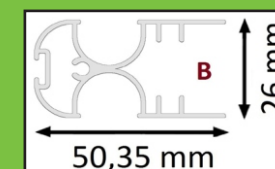

ПЛИССЕ ДВЕРНАЯ 28ММ С ПОРОГОМ

НАИМЕНОВАНИЕ	ПЛИССЕ ДВЕРНАЯ 28ММ С ПОРОГОМ
МЕСТО ИСПОЛЬЗОВАНИЯ	ДВЕРЬ
МАКСИМАЛЬНАЯ ШИРИНА	1500 mm
МАКСИМАЛЬНАЯ ВЫСОТА	2500 mm
ТОЛЩИНА РАМЫ	28 mm

Размер алюминиевого порога

ПЛИССЕ ДВЕРНАЯ 28ММ РЕВЕРСИВНАЯ С ПОРОГОМ

НАИМЕНОВАНИЕ	ПЛИССЕ ДВЕРНАЯ 28ММ С ПОРОГОМ
МЕСТО ИСПОЛЬЗОВАНИЯ	ДВЕРЬ
МАКСИМАЛЬНАЯ ШИРИНА	2000 mm
МАКСИМАЛЬНАЯ ВЫСОТА	2500 mm
ТОЛЩИНА РАМЫ	28 mm

DOUBLE НАРУЖНАЯ ПЛИССЕ 17MM

НАИМЕНОВАНИЕ	ПЛИССЕ DOUBLE 17MM
МЕСТО ИСПОЛЬЗОВАНИЯ	ОКНО И ДВЕРЬ
МАКСИМАЛЬНАЯ ШИРИНА	2200 mm
МАКСИМАЛЬНАЯ ВЫСОТА	2300 mm
ТОЛЩИНА РАМЫ	17 mm

ПЛИССЕ ВНУТРЕННЯЯ-ВСТАВНАЯ 17ММ С РАМКОЙ

НАИМЕНОВАНИЕ	ПЛИССЕ ВНУТРЕННЯЯ-ВСТАВНАЯ 17ММ
МЕСТО ИСПОЛЬЗОВАНИЯ	ОКНО
МАКСИМАЛЬНАЯ ШИРИНА	1200 mm
МАКСИМАЛЬНАЯ ВЫСОТА	1700 mm
ТОЛЩИНА РАМЫ	26 mm

DOUBLE НАРУЖНАЯ ПЛИССЕ 28ММ

НАИМЕНОВАНИЕ	ПЛИССЕ DOUBLE 28ММ
МЕСТО ИСПОЛЬЗОВАНИЯ	ОКНО И ДВЕРЬ
МАКСИМАЛЬНАЯ ШИРИНА	3000 mm
МАКСИМАЛЬНАЯ ВЫСОТА	2500 mm
ТОЛЩИНА РАМЫ	28 mm

DOUBLE плиссе 28мм не имеет порога, при замере нужно добавить по 4см с каждой стороны