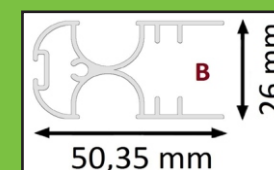

FLY SCREEN SYSTEMS

sinax®

АНТИМОСКИТНЫЕ СИСТЕМЫ

Сатпаева 69а

www.sinax.kz

8 777-123-19-99

ПЛИССЕ НАРУЖНАЯ 17ММ

НАИМЕНОВАНИЕ	ПЛИССЕ НАРУЖНАЯ 17ММ
МЕСТО ИСПОЛЬЗОВАНИЯ	ОКНО И ДВЕРЬ
МАКСИМАЛЬНАЯ ШИРИНА	1100 mm
МАКСИМАЛЬНАЯ ВЫСОТА	2300 mm
ТОЛЩИНА РАМЫ	17 mm

ПЛИССЕ ДВЕРНАЯ 28ММ С ПОРОГОМ

НАИМЕНОВАНИЕ	ПЛИССЕ ДВЕРНАЯ 28ММ С ПОРОГОМ
МЕСТО ИСПОЛЬЗОВАНИЯ	ДВЕРЬ
МАКСИМАЛЬНАЯ ШИРИНА	1500 mm
МАКСИМАЛЬНАЯ ВЫСОТА	2500 mm
ТОЛЩИНА РАМЫ	28 mm

Размер алюминиевого порога

ПЛИССЕ ДВЕРНАЯ 28ММ РЕВЕРСИВНАЯ С ПОРОГОМ

НАИМЕНОВАНИЕ	ПЛИССЕ ДВЕРНАЯ 28ММ С ПОРОГОМ
МЕСТО ИСПОЛЬЗОВАНИЯ	ДВЕРЬ
МАКСИМАЛЬНАЯ ШИРИНА	2000 mm
МАКСИМАЛЬНАЯ ВЫСОТА	2500 mm
ТОЛЩИНА РАМЫ	28 mm

DOUBLE НАРУЖНАЯ ПЛИССЕ 17MM

НАИМЕНОВАНИЕ	ПЛИССЕ DOUBLE 17MM
МЕСТО ИСПОЛЬЗОВАНИЯ	ОКНО И ДВЕРЬ
МАКСИМАЛЬНАЯ ШИРИНА	2200 mm
МАКСИМАЛЬНАЯ ВЫСОТА	2300 mm
ТОЛЩИНА РАМЫ	17 mm

ПРУЖИННАЯ ДВЕРЬ VIENNA 50MM

НАИМЕНОВАНИЕ	ПРУЖИННАЯ ДВЕРЬ VIENNA 50MM
МЕСТО ИСПОЛЬЗОВАНИЯ	ДВЕРЬ
МАКСИМАЛЬНАЯ ШИРИНА	1500 mm
МАКСИМАЛЬНАЯ ВЫСОТА	3000 mm
ТОЛЩИНА РАМЫ	50 mm

RAL 9016

RAL 7016

РУКОВОДСТВО ПО ИЗМЕРЕНИЮ ОКОН