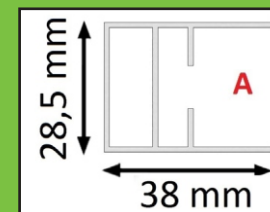

ПЛИССЕ ДВЕРНАЯ 28ММ С ПОРОГОМ

НАИМЕНОВАНИЕ	ПЛИССЕ ДВЕРНАЯ 28ММ С ПОРОГОМ
МЕСТО ИСПОЛЬЗОВАНИЯ	ДВЕРЬ
МАКСИМАЛЬНАЯ ШИРИНА	1500 mm
МАКСИМАЛЬНАЯ ВЫСОТА	2500 mm
ТОЛЩИНА РАМЫ	28 mm

Размер алюминиевого порога

ПЛИССЕ ДВЕРНАЯ 28ММ РЕВЕРСИВНАЯ С ПОРОГОМ

НАИМЕНОВАНИЕ	ПЛИССЕ ДВЕРНАЯ 28ММ С ПОРОГОМ
МЕСТО ИСПОЛЬЗОВАНИЯ	ДВЕРЬ
МАКСИМАЛЬНАЯ ШИРИНА	2000 mm
МАКСИМАЛЬНАЯ ВЫСОТА	2500 mm
ТОЛЩИНА РАМЫ	28 mm

DOUBLE НАРУЖНАЯ ПЛИССЕ 17MM

НАИМЕНОВАНИЕ	ПЛИССЕ DOUBLE 17MM
МЕСТО ИСПОЛЬЗОВАНИЯ	ОКНО И ДВЕРЬ
МАКСИМАЛЬНАЯ ШИРИНА	2200 mm
МАКСИМАЛЬНАЯ ВЫСОТА	2300 mm
ТОЛЩИНА РАМЫ	17 mm

ПЛИССЕ ВНУТРЕННЯЯ-ВСТАВНАЯ 17ММ С РАМКОЙ

НАИМЕНОВАНИЕ	ПЛИССЕ ВНУТРЕННЯЯ-ВСТАВНАЯ 17ММ
МЕСТО ИСПОЛЬЗОВАНИЯ	ОКНО
МАКСИМАЛЬНАЯ ШИРИНА	1200 mm
МАКСИМАЛЬНАЯ ВЫСОТА	1700 mm
ТОЛЩИНА РАМЫ	26 mm

DOUBLE НАРУЖНАЯ ПЛИССЕ 28ММ

ПРУЖИННАЯ ДВЕРЬ VIENNA 50MM

НАИМЕНОВАНИЕ	ПРУЖИННАЯ ДВЕРЬ VIENNA 50MM
МЕСТО ИСПОЛЬЗОВАНИЯ	ДВЕРЬ
МАКСИМАЛЬНАЯ ШИРИНА	1500 mm
МАКСИМАЛЬНАЯ ВЫСОТА	3000 mm
ТОЛЩИНА РАМЫ	50 mm

RAL 9016

RAL 7016

РУКОВОДСТВО ПО ИЗМЕРЕНИЮ ОКОН