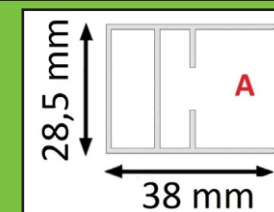

FLY SCREEN SYSTEMS

sinax®

АНТИМОСКИТНЫЕ СИСТЕМЫ

Сатпаева 69а

www.sinax.kz

8 777-123-19-99

ПЛИССЕ НАРУЖНАЯ 17ММ

НАИМЕНОВАНИЕ	ПЛИССЕ НАРУЖНАЯ 17ММ
МЕСТО ИСПОЛЬЗОВАНИЯ	ОКНО И ДВЕРЬ
МАКСИМАЛЬНАЯ ШИРИНА	1100 mm
МАКСИМАЛЬНАЯ ВЫСОТА	2300 mm
ТОЛЩИНА РАМЫ	17 mm

ПЛИССЕ ДВЕРНАЯ 28ММ С ПОРОГОМ

НАИМЕНОВАНИЕ	ПЛИССЕ ДВЕРНАЯ 28ММ С ПОРОГОМ
МЕСТО ИСПОЛЬЗОВАНИЯ	ДВЕРЬ
МАКСИМАЛЬНАЯ ШИРИНА	1500 mm
МАКСИМАЛЬНАЯ ВЫСОТА	2500 mm
ТОЛЩИНА РАМЫ	28 mm

Размер алюминиевого порога

ПЛИССЕ ДВЕРНАЯ 28ММ РЕВЕРСИВНАЯ С ПОРОГОМ

НАИМЕНОВАНИЕ	ПЛИССЕ ДВЕРНАЯ 28ММ С ПОРОГОМ
МЕСТО ИСПОЛЬЗОВАНИЯ	ДВЕРЬ
МАКСИМАЛЬНАЯ ШИРИНА	2000 mm
МАКСИМАЛЬНАЯ ВЫСОТА	2500 mm
ТОЛЩИНА РАМЫ	28 mm

DOUBLE НАРУЖНАЯ ПЛИССЕ 17MM

НАИМЕНОВАНИЕ	ПЛИССЕ DOUBLE 17MM
МЕСТО ИСПОЛЬЗОВАНИЯ	ОКНО И ДВЕРЬ
МАКСИМАЛЬНАЯ ШИРИНА	2200 mm
МАКСИМАЛЬНАЯ ВЫСОТА	2300 mm
ТОЛЩИНА РАМЫ	17 mm

ПРУЖИННАЯ ДВЕРЬ VIENNA 50MM

НАИМЕНОВАНИЕ	ПРУЖИННАЯ ДВЕРЬ VIENNA 50MM
МЕСТО ИСПОЛЬЗОВАНИЯ	ДВЕРЬ
МАКСИМАЛЬНАЯ ШИРИНА	1500 mm
МАКСИМАЛЬНАЯ ВЫСОТА	3000 mm
ТОЛЩИНА РАМЫ	50 mm

RAL 9016

RAL 7016

РУКОВОДСТВО ПО ИЗМЕРЕНИЮ ОКОН